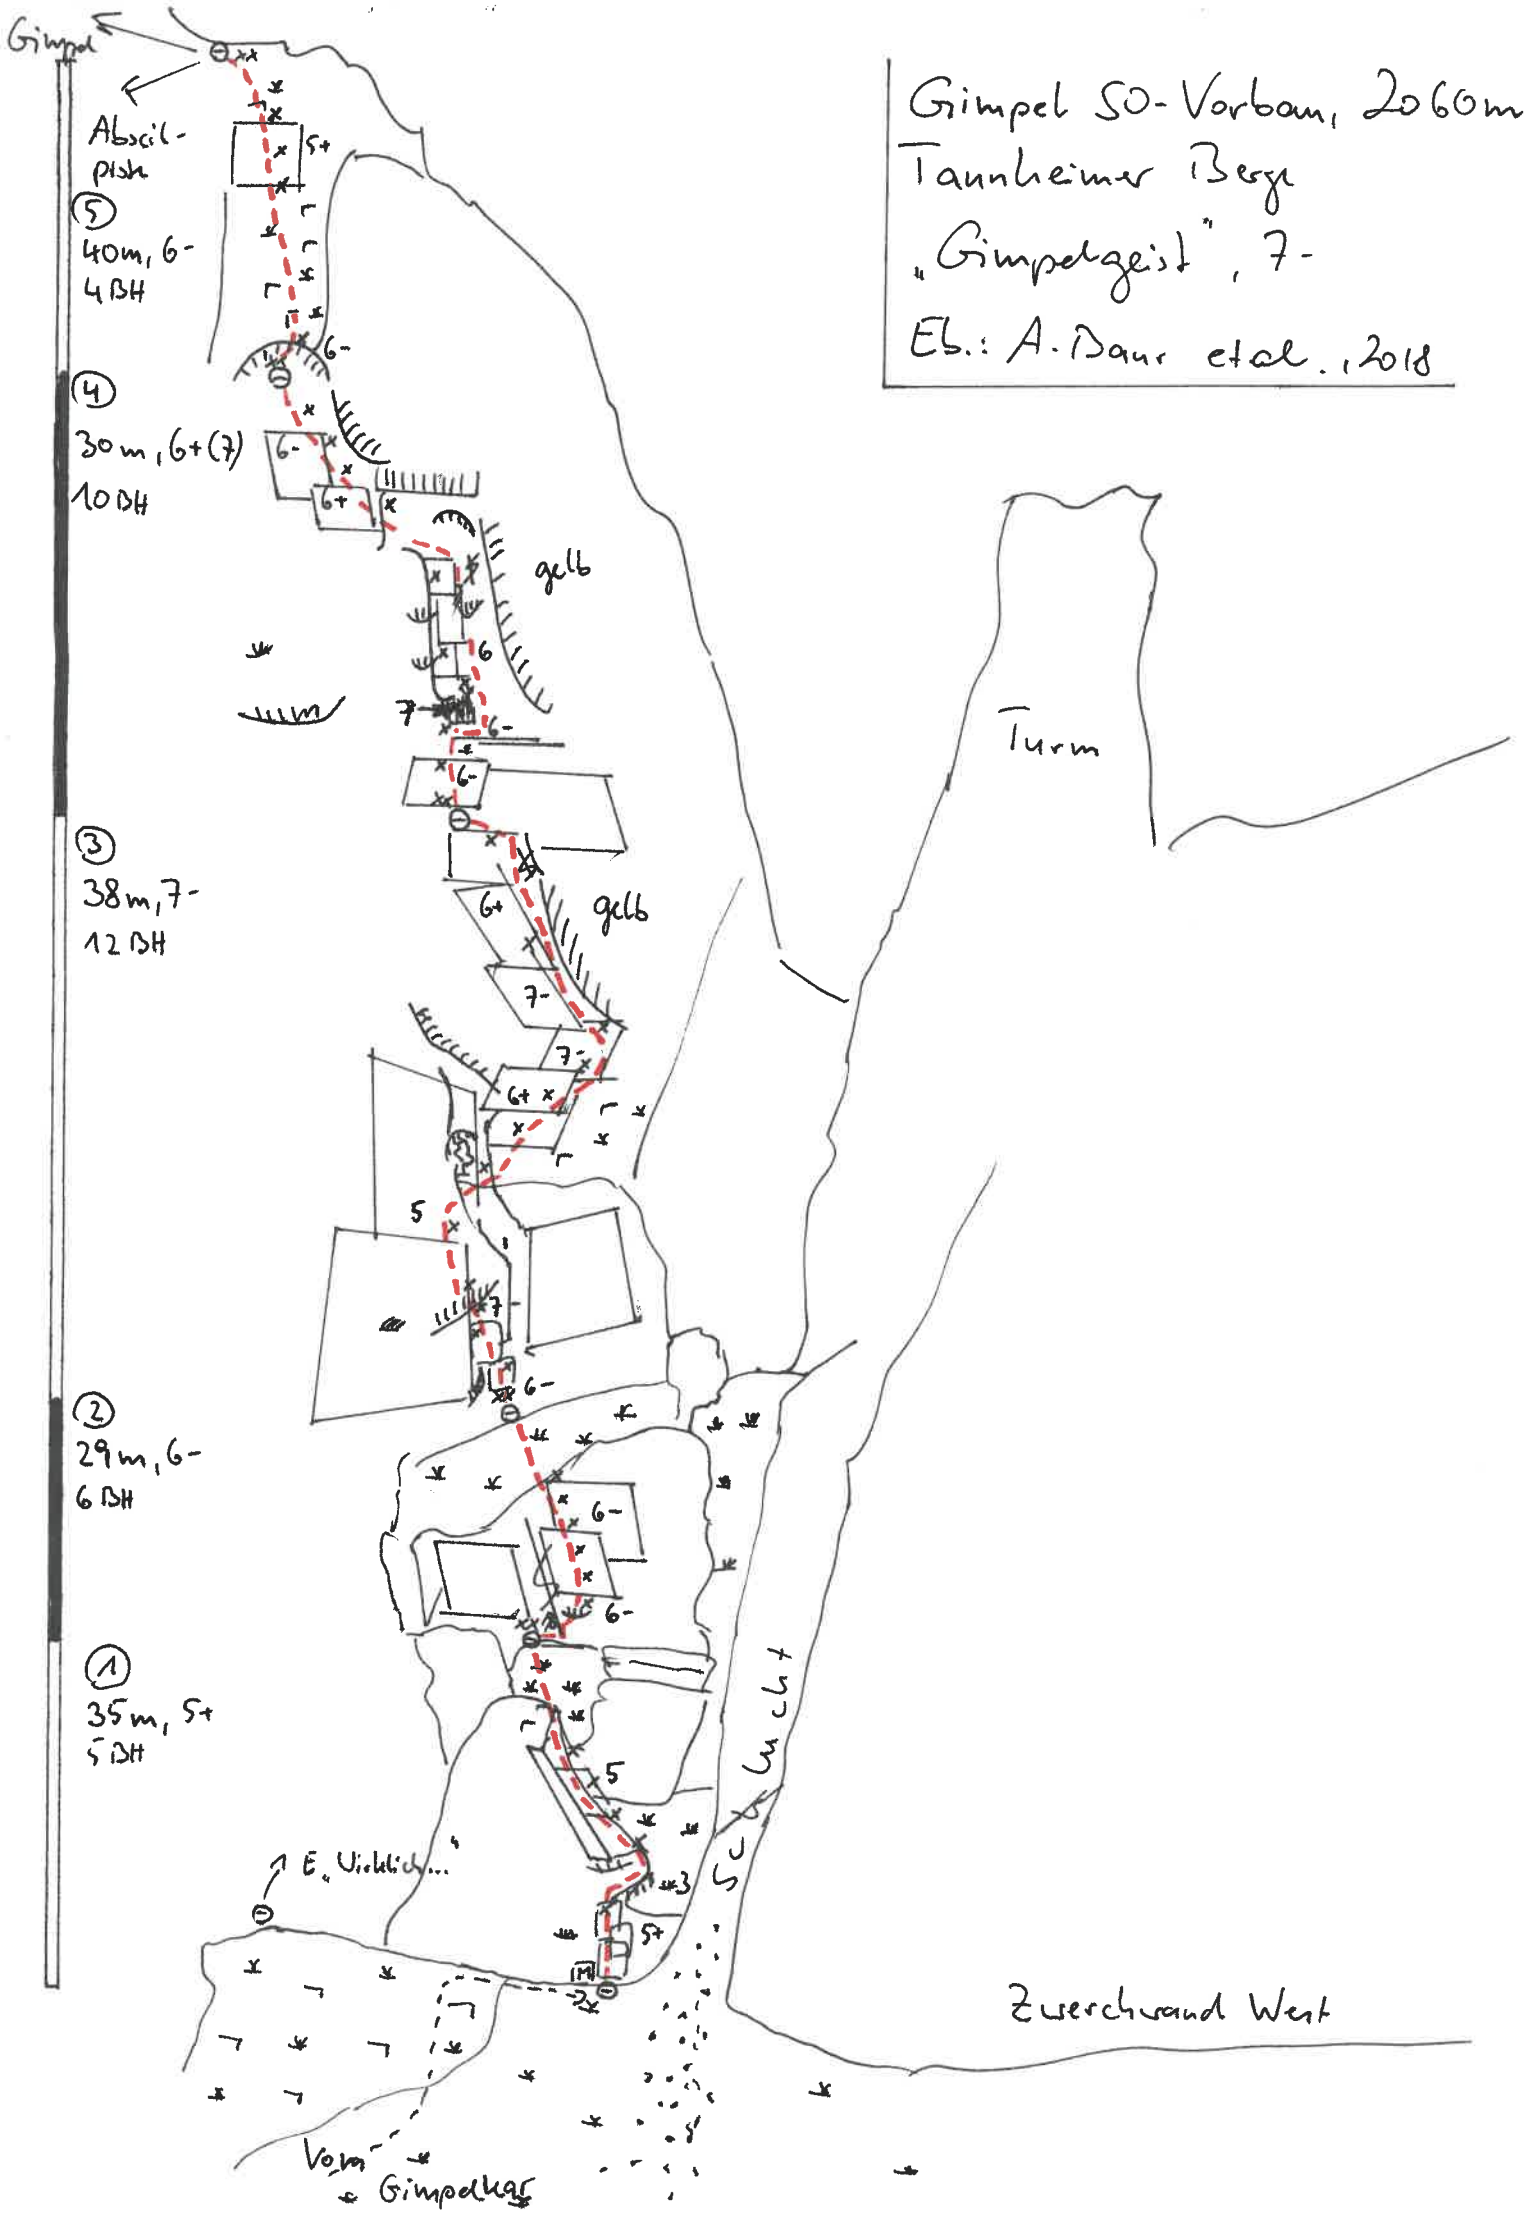

Gimpel SO-Vorbau, 2060m
 Taunheimer Berge
 "Gimpelgeist", 7-
 Eb.: A. Daur et al., 2018

Abscispiste
 ⑤
 40m, 6-
 4 BH

④
 30m, 6+(7)
 10 DH

③
 38m, 7-
 12 DH

②
 29m, 6-
 6 DH

①
 35m, 5+
 5 DH

gelb

gelb

Turm

Schlucht

Zwerchwand West

E. Urdach...

Vorn Gimpelkogel

Gimpel