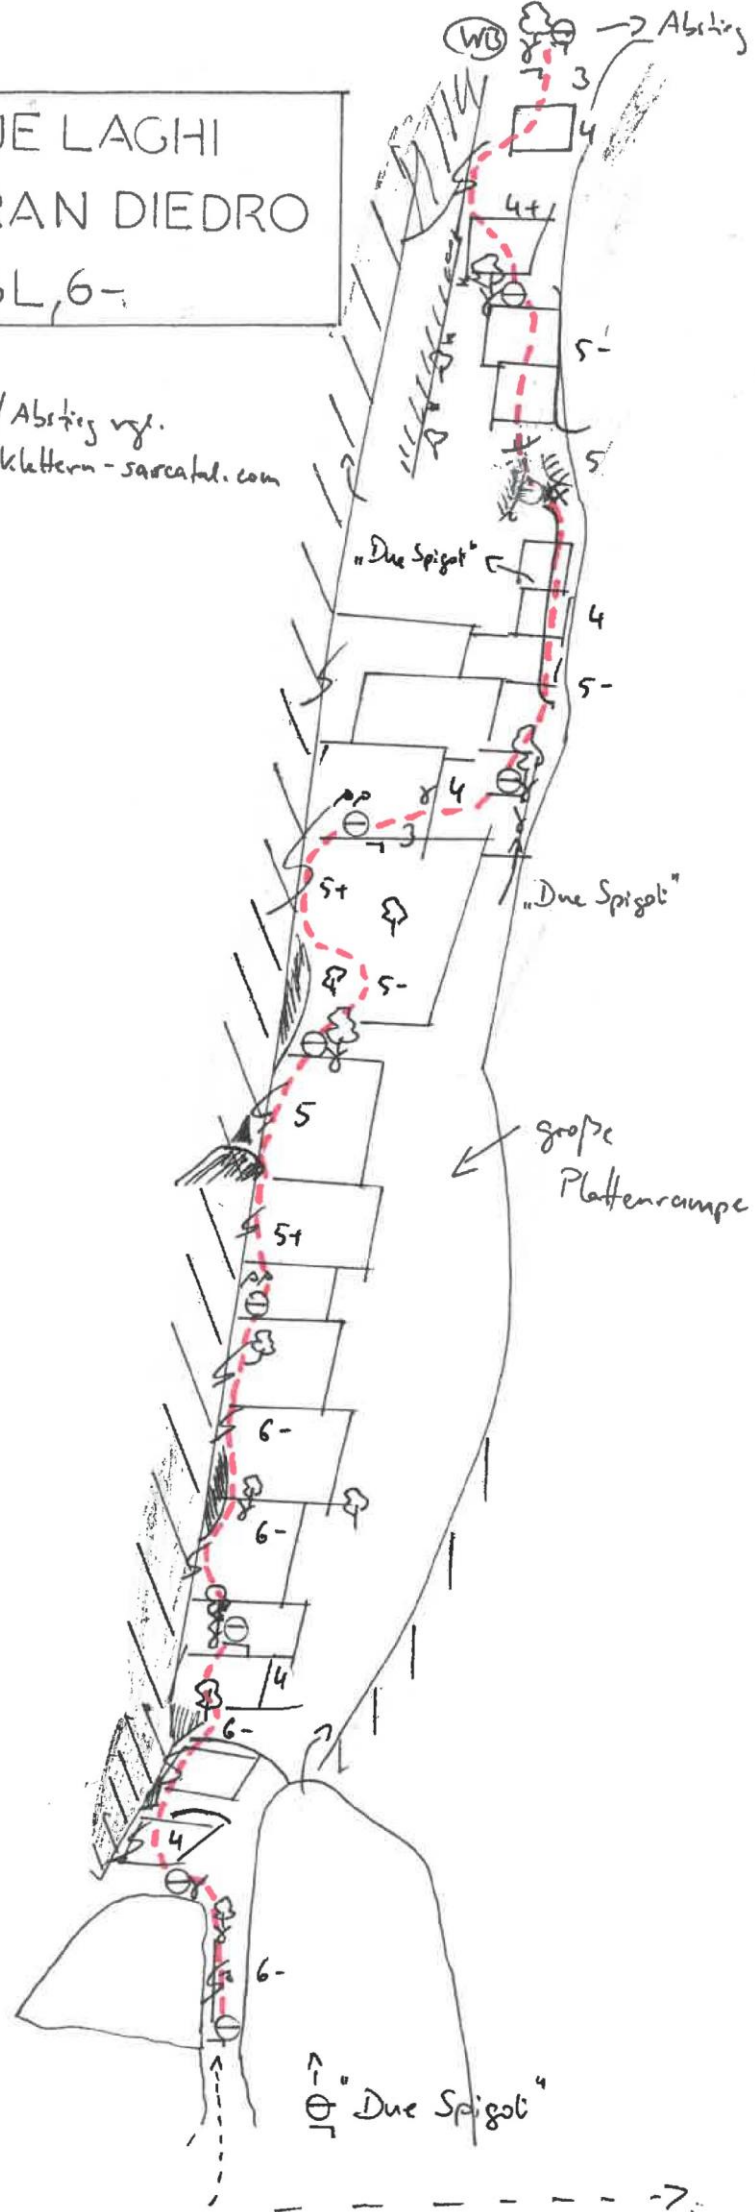

DUE LAGHI
 GRAN DIEDRO
 9SL, 6-

Zu-/Abstieg vgl.
 www.klettern-sarcastel.com

- 9. SL, 55m, 4+
4 SU
- 8. SL, 35m, 5
6 SU
- 7. SL, 30m, 5-
3 SU
- 6. SL, 15m
4, 1 SU
- 5. SL, 30m, 5+
3 A, 3 SU
- 4. SL, 25m, 5+
nur Friends/Cams
- 3. SL, 30m, 6-
10 A, 1 SU
- 2. SL, 30m
6-, 3 A, 2 SU
- 1. SL, 12m
6-, 1 A, 1 SU